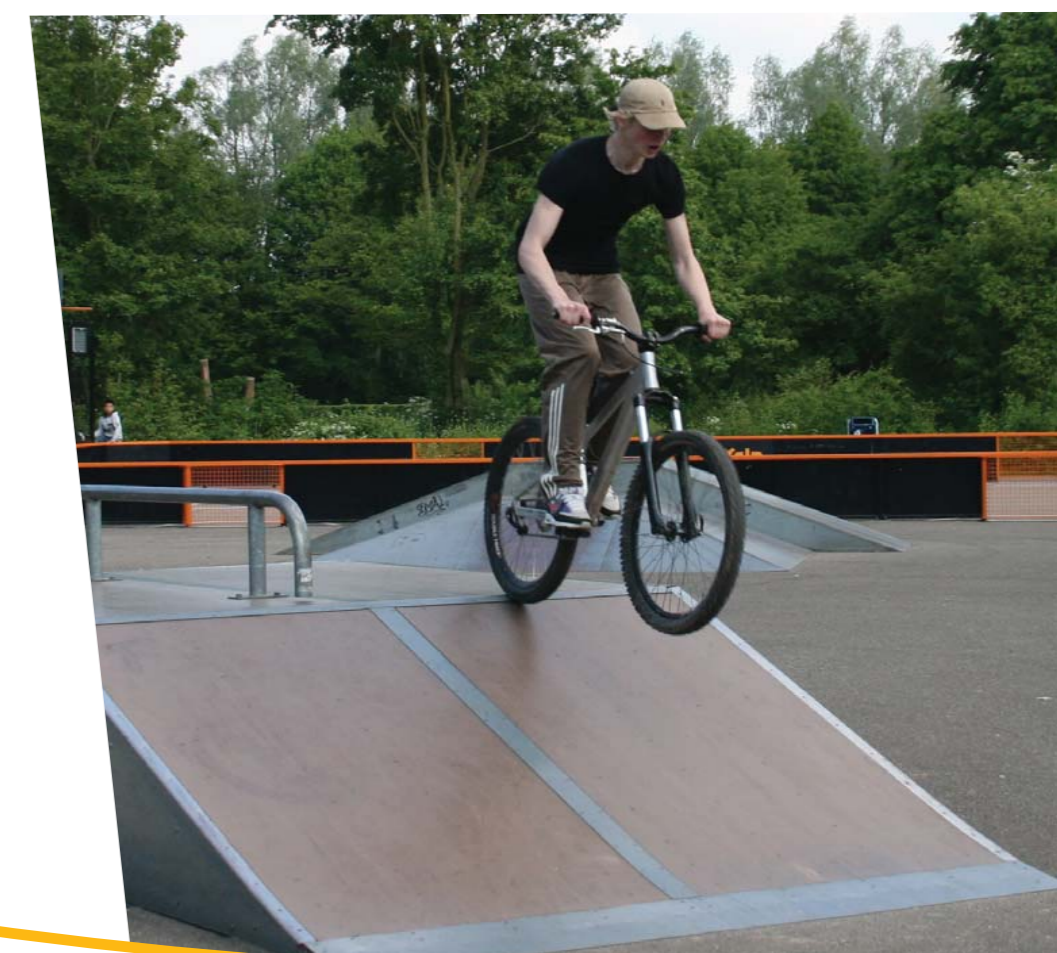

Alphen aan den Rijn

SKATEBAAN STICHTING AKKERBLOEM

Voor jongeren door jongeren:

Zeger0172: 'Wij zijn bereid om vol voor het park te gaan, dan hebben we het niet alleen over de skategelegenheid die wij graag willen laten realiseren. We willen zorgen dat het park écht een plek wordt voor mensen om even weg te vluchten van de dagelijkse stress. Wij vangen veel signalen op uit de buurt en merken ook dat men veel zou willen veranderen, maar alleen sta je niet zo sterk.'

Skatebaan geheel op maat ontworpen voor de jongeren in Alphen

Uitdagnende halfpipe, funboxes en grindrails voor de beginnende en de gevorderde skater

Jeugd naar buiten brengen dmv een actieve skateloctie!

Rhino skatebanen; wereldwijd toonaangevend. Skatebanen in onder andere Puerto Rico, Portugal, South Carolina, Italië, Australië.

Huidige skatebaan

Skaten is en blijft een populaire sport onder jongeren. In een stedelijke omgeving is kwaliteit en duurzaamheid erg belangrijk, materialen moeten tegen een stootje kunnen. Rhino voldoet aan de eisen die aan een goede skatebaan gesteld worden!

Alphen aan den Rijn

SKATEBAAN STICHTING AKKERBLOEM

Stoere nieuwe skateplek voor en door jongeren

MATERIAAL: Het composietmateriaal dat Rhino gebruikt voor de skatebanen is een goede combinatie tussen duurzaamheid en skateplezier. De skaters hebben een perfecte grip met hun wieljes, terwijl het materiaal tegelijkertijd impact- en krasbestendig is.