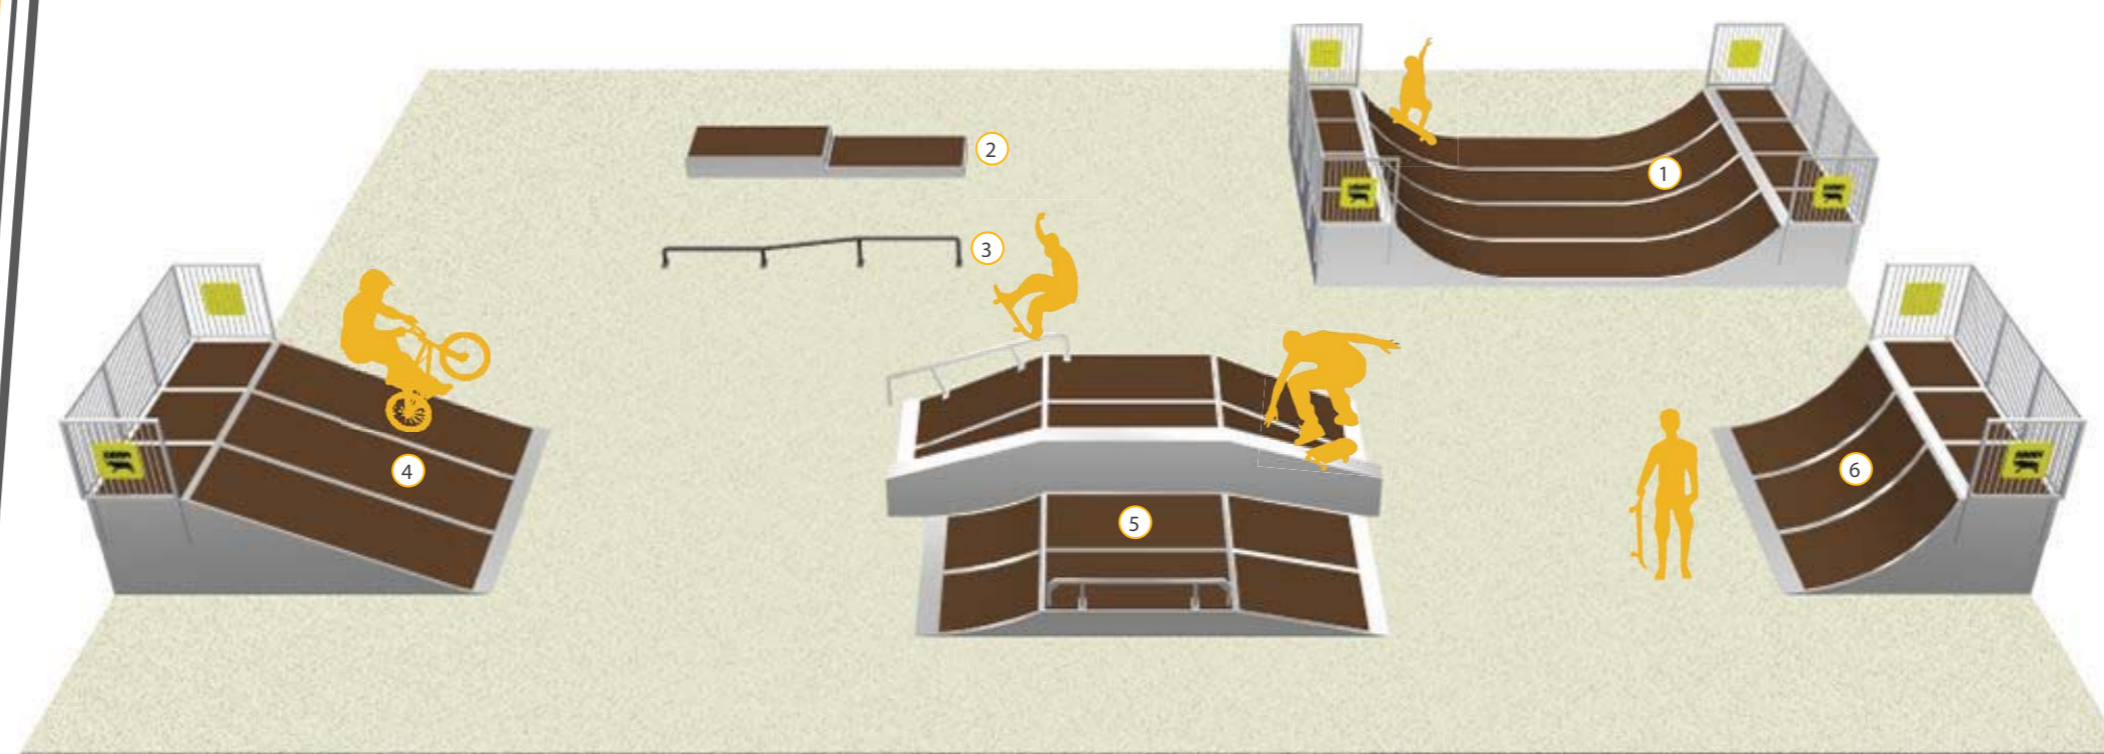

Alphen aan den Rijn

SKATEBAAN STICHTING AKKERBLOEM

Voor jongeren door jongeren:

Zeger0172: 'Wij zijn bereid om vol voor het park te gaan, dan hebben we het niet alleen over de skategelegenheid die wij graag willen laten realiseren. We willen zorgen dat het park écht een plek wordt voor mensen om even weg te vluchten van de dagelijkse stress. Wij vangen veel signalen op uit de buurt en merken ook dat men veel zou willen veranderen, maar alleen sta je niet zo sterk.'

Skateontwerp D

- 1) 1,1M Halfpipe
- 2) Olliebox 0,4M - 0,2M
- 3) Kinked grindrail
- 4) 1,5M Flat bank
- 5) Funbox combination
 - Funbox 0,8M flat - flat
 - Grindrail small flat bank
 - Large handrailbox
 - Funbox 0,4M flat - fly
 - Standard grindrail
- 6) 1,5M Quarterpipe

Skatebaan geheel op maat ontworpen voor de jongeren in Alphen

Uitdagnende halfpipe, funboxes en grindrails voor de beginnende en de gevorderde skater

Jeugd naar buiten brengen dmv een actieve skateloctie!

Huidige skatebaan

GELUIDSARM: De opbouw en materiaalgebruik van de skatebanen van Rhino zorgen ervoor dat de banen geluidsarm zijn. Op een afstand van 5 meter produceert een skateboarder ongeveer 50dB. Dit geluid is vergelijkbaar met het volume van een gesprek.