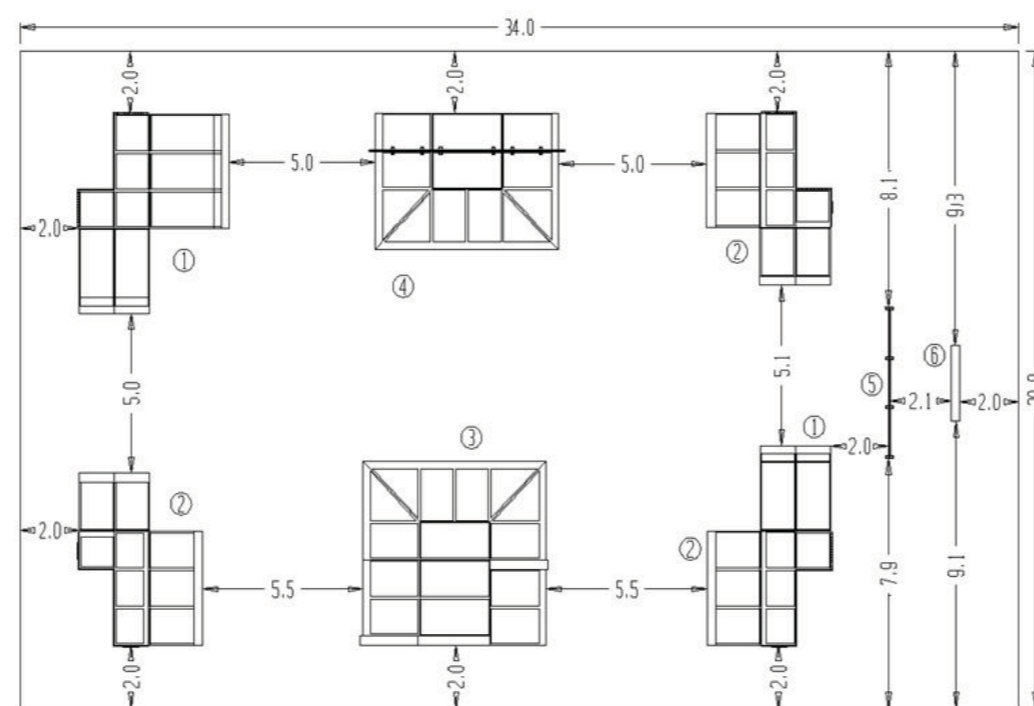

Een skatebaan met goede rijeigenschappen

Skateontwerp C

- 1) 1,1M Flat bank
- 2) 1,1M Quarterpipe
- 3) Funbox combination 1
2/3 Handrailbox
Funbox 0,4M flat - flat
1/3 Handrailbox
1/2 Pyramid
- 4) Funbox combination 2
Funbox 0,4M flat - flat
1/2 Pyramid
Grindrail 3/3
- 5) Kinked grindrail
- 6) Ledge