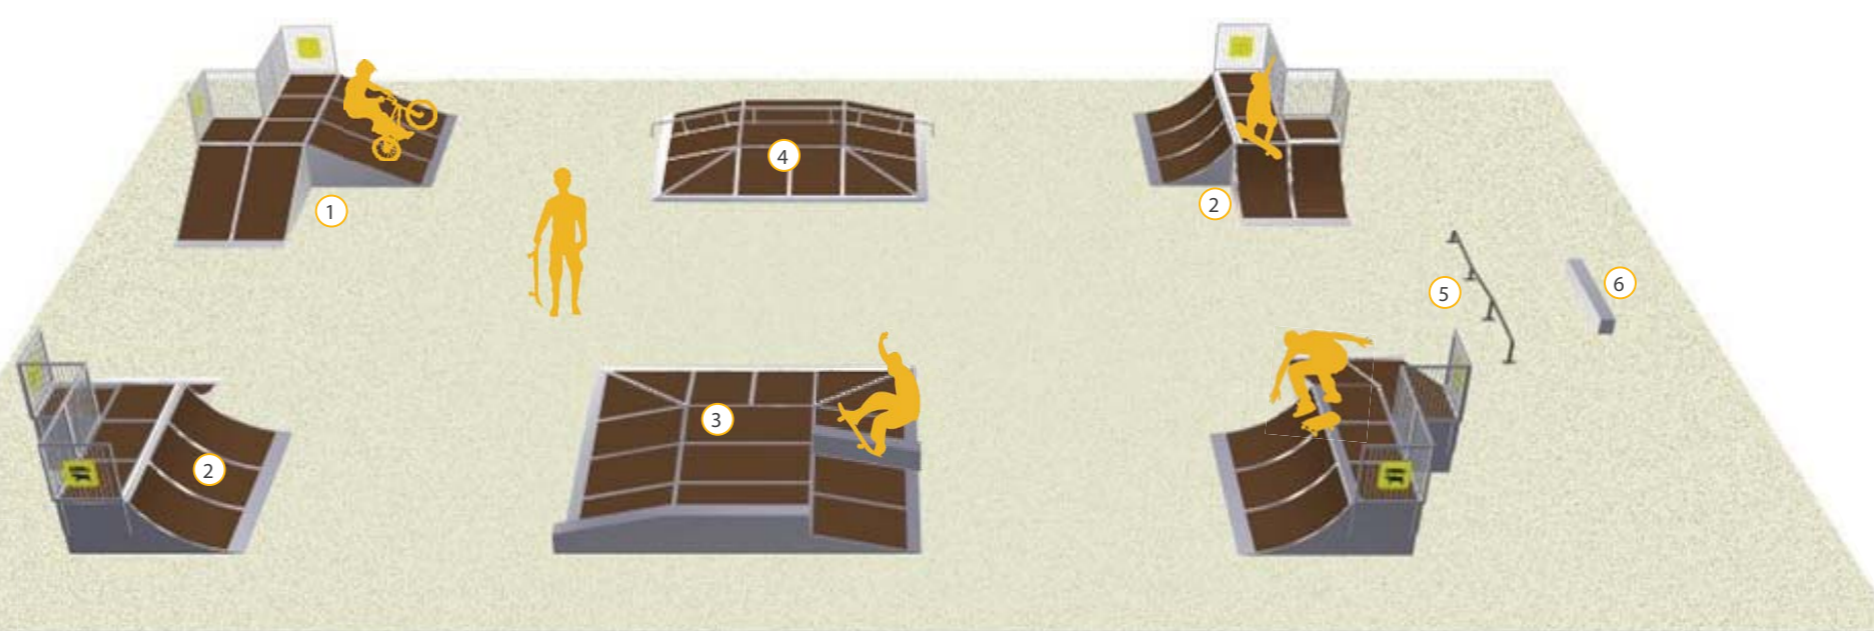

Rhino skatebanen; wereldwijd toonaangevend. Skatebanen in onder andere Puerto Rico, Portugal, South Carolina, Italië, Australië.

Huidige skatebaan

Skaten is en blijft een populaire sport onder jongeren. In een stedelijke omgeving is kwaliteit en duurzaamheid erg belangrijk, materialen moeten tegen een stootje kunnen. Rhino voldoet aan de eisen die aan een goede skatebaan gesteld worden!

Alphen aan den Rijn

SKATEBAAN STICHTING AKKERBLOEM

Stoere nieuwe skateplek voor en door jongeren

MATERIAAL: Het composietmateriaal dat Rhino gebruikt voor de skatebanen is een goede combinatie tussen duurzaamheid en skateplezier. De skaters hebben een perfecte grip met hun wieljes, terwijl het materiaal tegelijkertijd impact- en krasbestendig is.

Een skatebaan met goede rijeigenschappen

Skateontwerp C

- 1) 1,1M Flat bank
- 2) 1,1M Quarterpipe
- 3) Funbox combination 1
2/3 Handrailbox
Funbox 0,4M flat - flat
1/3 Handrailbox
1/2 Pyramid
- 4) Funbox combination 2
Funbox 0,4M flat - flat
1/2 Pyramid
Grindrail 3/3
- 5) Kinked grindrail
- 6) Ledge