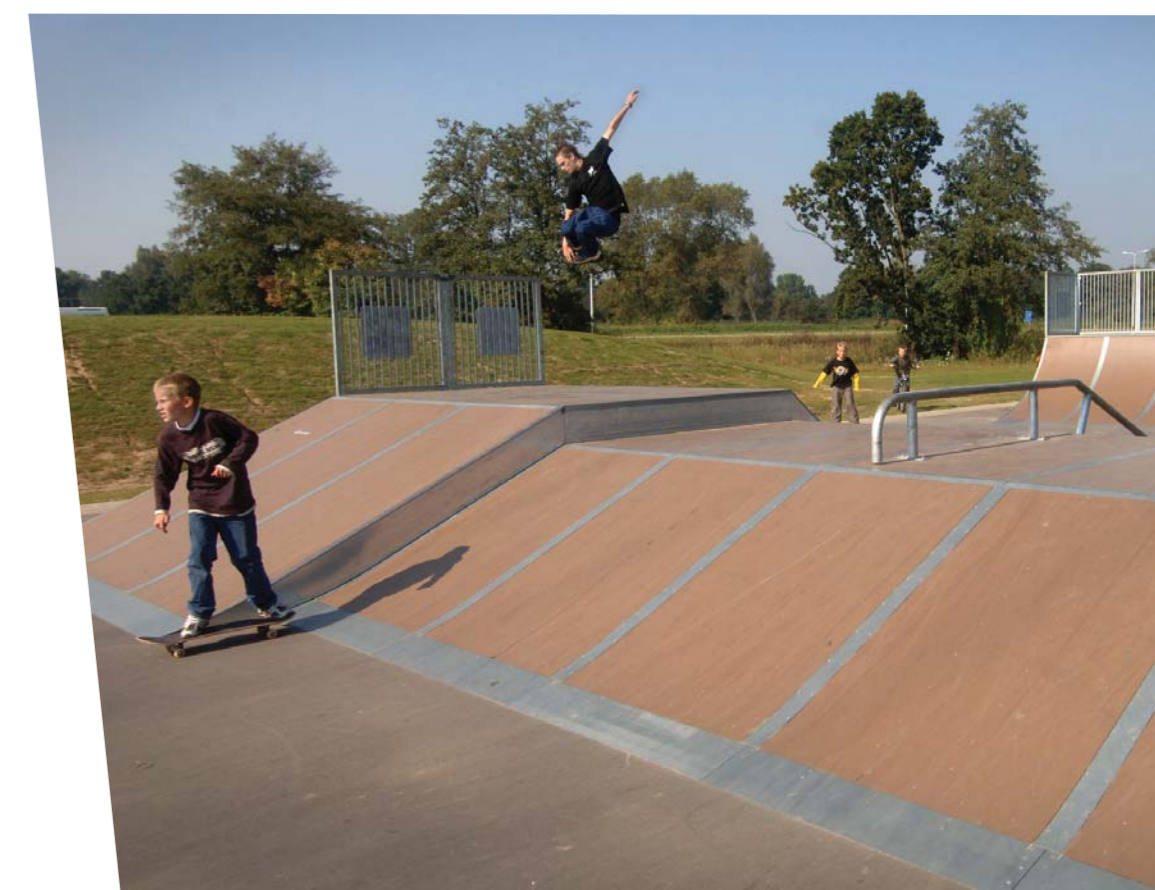

Skatebaan geheel op maat ontworpen voor de jongeren in Alphen

Uitdagnende halfpipe, funboxes en grindrails voor de beginnende en de gevorderde skater

Jeugd naar buiten brengen dmv een actieve skateloctie!

Rhino skatebanen; wereldwijd toonaangevend. Skatebanen in onder andere Puerto Rico, Portugal, South Carolina, Italië, Australië.

Huidige skatebaan

Skaten is en blijft een populaire sport onder jongeren. In een stedelijke omgeving is kwaliteit en duurzaamheid erg belangrijk, materialen moeten tegen een stootje kunnen. Rhino voldoet aan de eisen die aan een goede skatebaan gesteld worden!

Alphen aan den Rijn

SKATEBAAN STICHTING AKKERBLOEM

Stoere nieuwe skateplek voor en door jongeren

MATERIAAL: Het composietmateriaal dat Rhino gebruikt voor de skatebanen is een goede combinatie tussen duurzaamheid en skateplezier. De skaters hebben een perfecte grip met hun wieljes, terwijl het materiaal tegelijkertijd impact- en krasbestendig is.